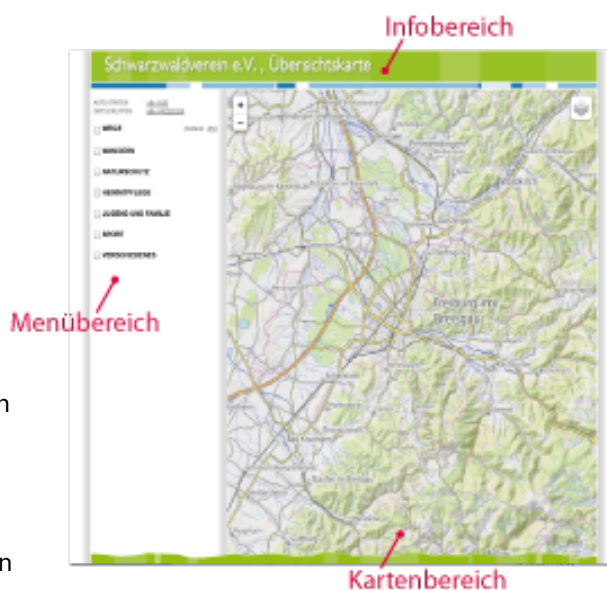

#### ...im Menübereich:

Klick auf den Link „alle AUS“ setzt die bisherigen Selektion zurück.

Klick auf „alle ANZEIGEN“ blendet alle Ortsgruppen mit grünem Marker ein.

Klick auf „DETAILS EIN“ blendet zu den Aktivitätsrubriken weitere Unterpunkte im Menübereich ein, die eine genauere Selektion zulassen. In dieser Ansicht kann über Klick auf „DETAILS AUS“ wieder zur reduzierten Ansicht zurückgewechselt werden.

#### ...im Kartenbereich

In der rechten oberen Ecke des Kartenbereichs lässt sich mit Klick auf das Symbol  der Kartenhintergrund ändern, sowie als Layer eine farbliche Markierung der Bezirke im Schwarzwaldverein einblenden.

In der linken oberen Ecke des Kartenbereichs lässt sich mit Klick auf das Symbol  die Zoomstufe der Karte anpassen.

**Infobereich:** In der grünen Leiste am oberen Rand wird bei Selektion die Anzahl der gefundenen Ortsgruppen angegeben.

### Ansicht ÜBERSICHT (Standard)

Ein aktiviertes Kästchen vor einer der Rubriken zeigt alle Ortsgruppen, die irgendeine Aktivität unter dieser Überschrift anbieten. Mit Mouseover über dem grünen Marker wird der Name einer Ortsgruppe eingeblendet. Der Klick auf den Marker öffnet ein kleines Fenster mit Link zu weiteren Informationen.